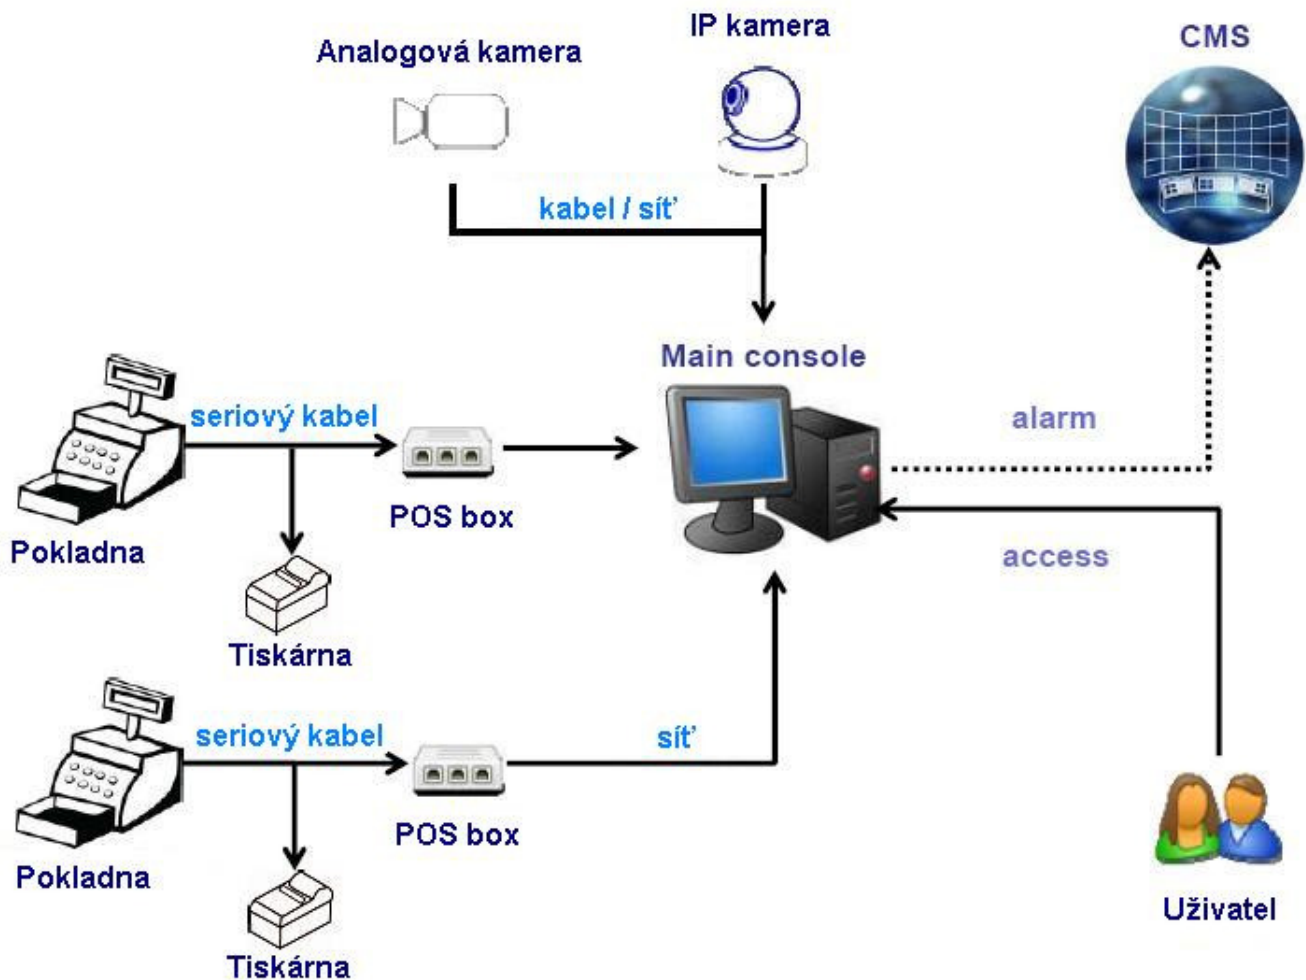

SCB-C31 POS BOX

zařízení pro spolupráci kamerového systému NUUO a pokladního systému

Vstup	RS232
Výstup	Ethernet
Napájení	DC +10V to +15V
Spořívání	500 mA
Provozní teplota	-20 to 65°C
Vlhkost	0-90 %
Baud Rate	110 bps až 230.4 kbps
Data Bits	5, 6, 7 nebo 8
Stop Bits	1, 1.5 nebo 2
Parity	None, Even, Odd, Mark, Space
Flow Control	None, RTX/CTS, XON/XOFF, DTR/DSR

Pokladna

Y-kabel

F

Tiskárna

M

Propojovací kabel

M

F

SCB-C31

Ethernet

Bezpečnostní upozornění

- Používejte pouze originální napájecí zdroje správné polarity a napětí
- je-li zařízení pod napětím, nerozebírejte jej!
- před instalací zařízení si pozorně přečtete instrukce
- opravu zařízení vždy přenechejte odbornému servisu
- prodejce neodpovídá za škody způsobené nesprávným použitím výrobku
- modul umístěte na stabilní místo bez vibrací